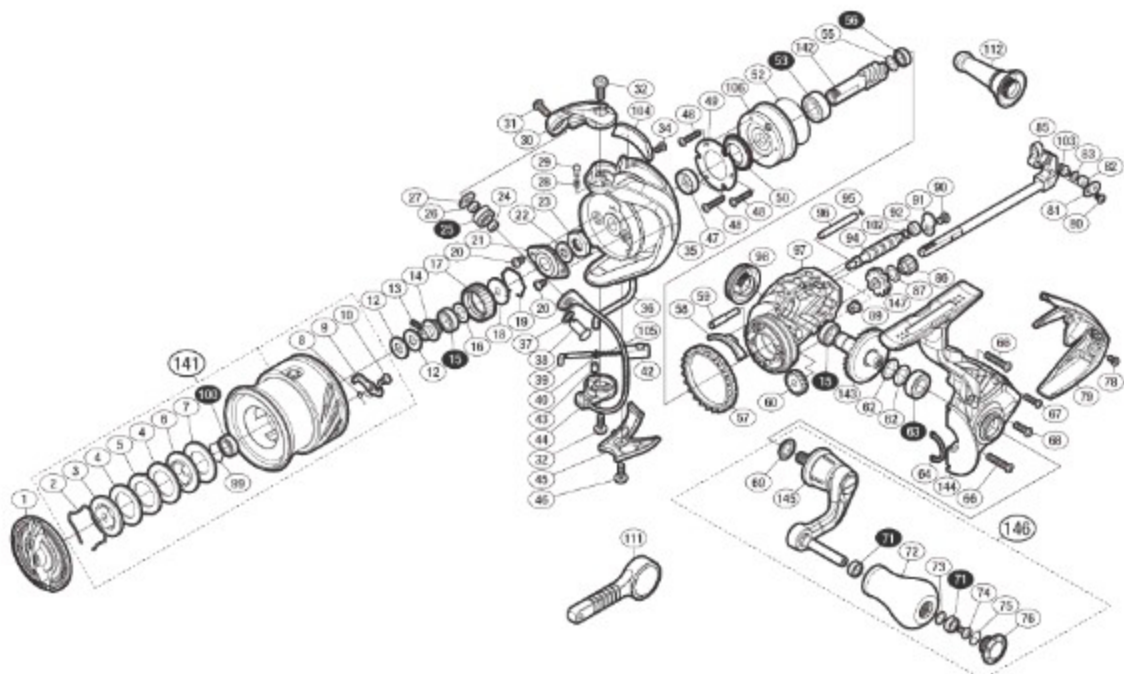

# '17 SEPHIA CI4+ C3000SHG

本体価格(税別):35,300円

Product Code: 03713

※白ヌキ番号はベアリングを示します。

調整座金類に関しましては、必ずしも分解图中的の表頭と一致しない場合がございますので、ご了承ください。(商品により使用している場合とそうでない場合がございます。)